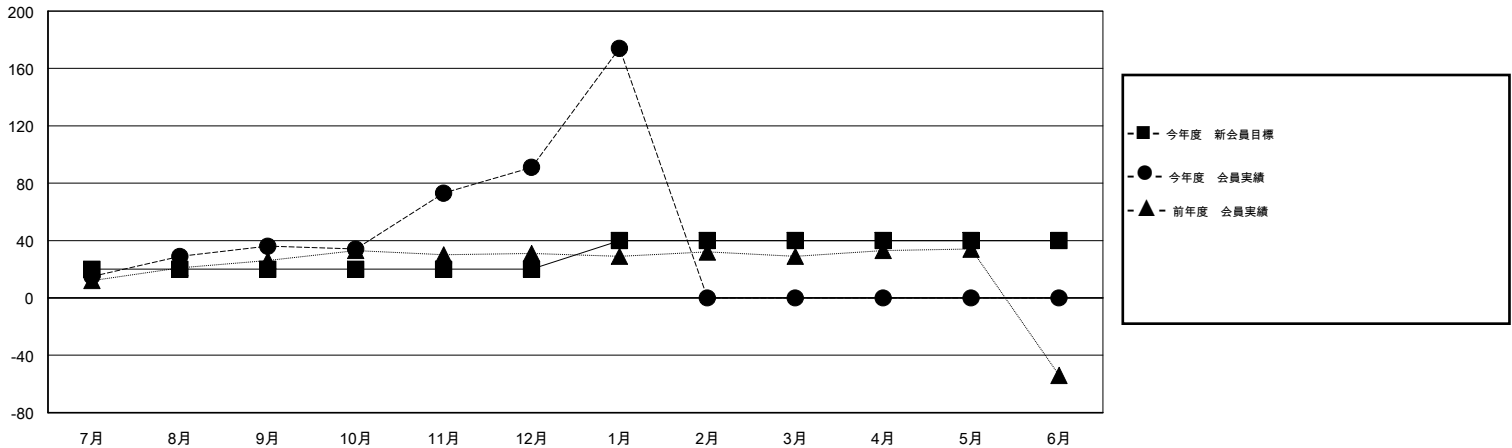

# MONTHLY MEMBERSHIP PROGRESS REPORT

District 334 E

Results as of: 2/17/2014 11:17:44AM

GMT: Junichi Takata

地域 JAPAN

GMT会則地域 5-Jap

クラブ					名				
結果: 2013-2014					結果: 2013-2014				
四半期	新クラブ目標	実際の新クラブ	実際の解散クラブ	実際の純増/純減	四半期	新会員目標	実際の新会員	実際の退会者	実際の純増/純減
7月/8月/9月	0	0	0	0	7月/8月/9月	20	65	29	36
10月/11月/12月	0	0	0	0	10月/11月/12月	0	91	36	55
1月/2月/3月	1	0	0	0	1月/2月/3月	20	90	7	83
4月/5月/6月	0	0	0	0	4月/5月/6月	0	0	0	0

新クラブ目標及び実績累計

会員目標及び実績累計

解散クラブ: 0	36 CLUBS OF 52 一名以上の新会員を登録	男女別
		男性 1,772 (84.18%)
		女性 333 (15.82%)
退会者	健康診断データはこちら	家族会員 377
物故会員 15		世帯主 153
クラブ解散 0		世帯主以外 224
その他 57		
合計 72		